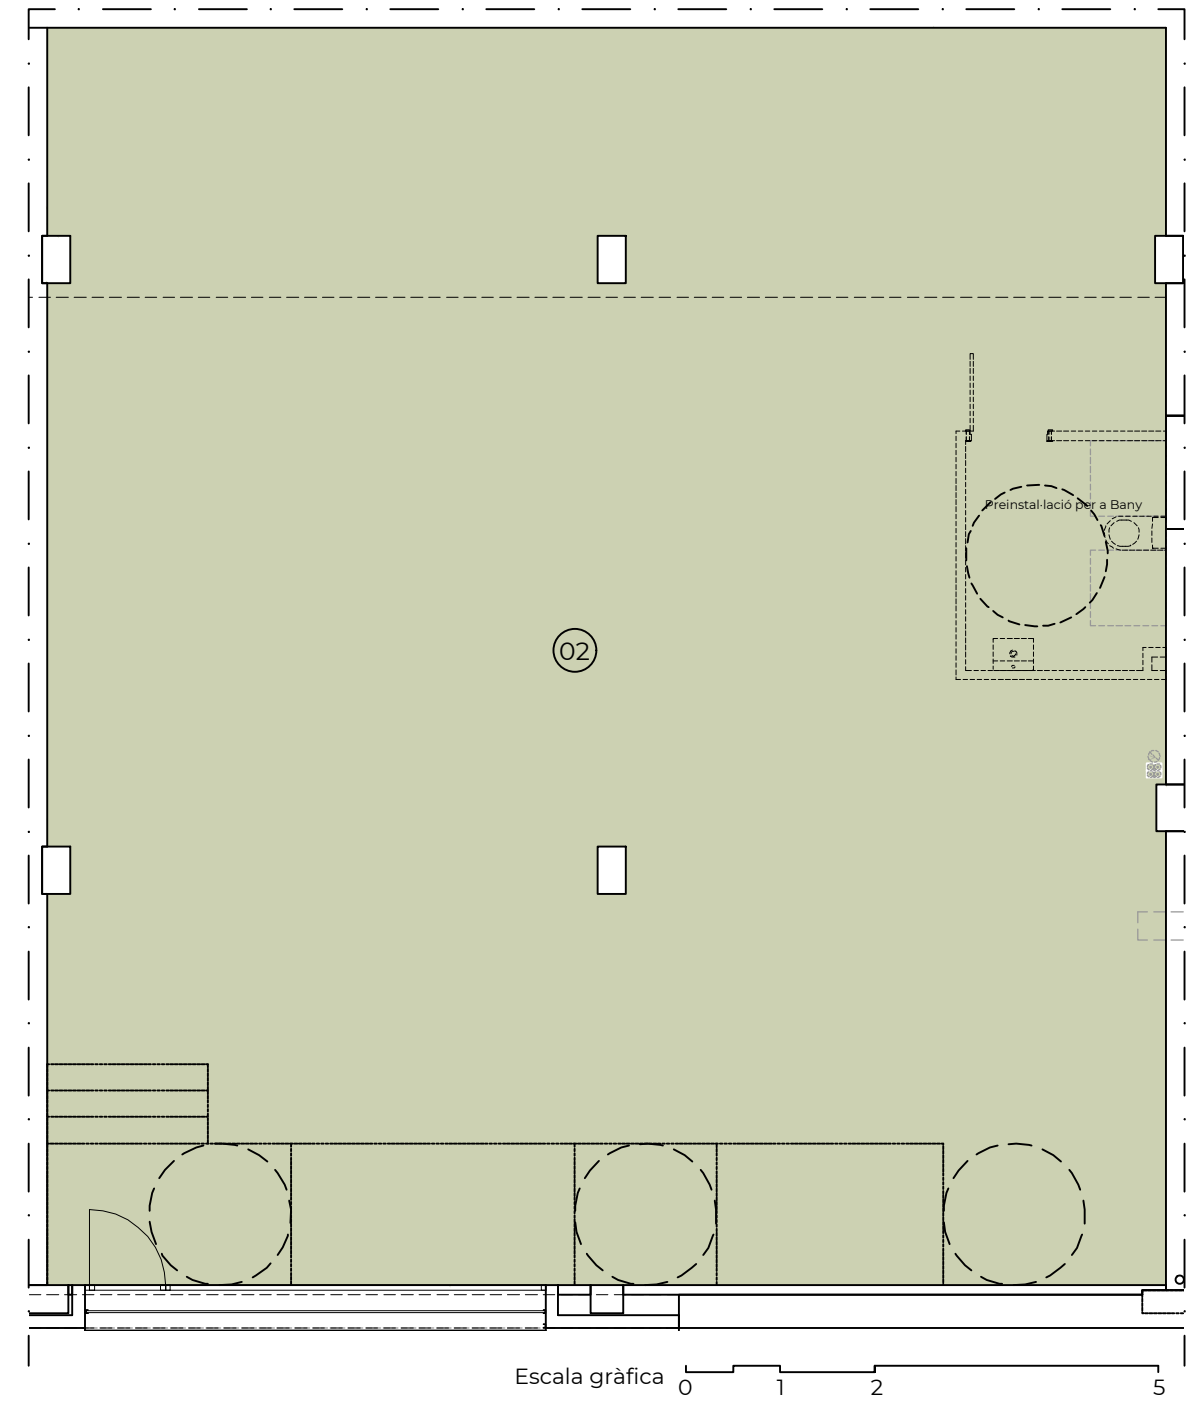

# EDIFICI BONANOVA LOCAL 02 CARRER DIAGONAL 34, CENTELLES

**Escala/Portal** A  
**Planta/es** Baixa  
**Local** 02

## Superfícies

Útil interior aproximada 157.04 m<sup>2</sup>

**Construïda interior** 166.68 m<sup>2</sup>

## Superfícies Útils per estància

1.Espai interior 157.04 m<sup>2</sup>