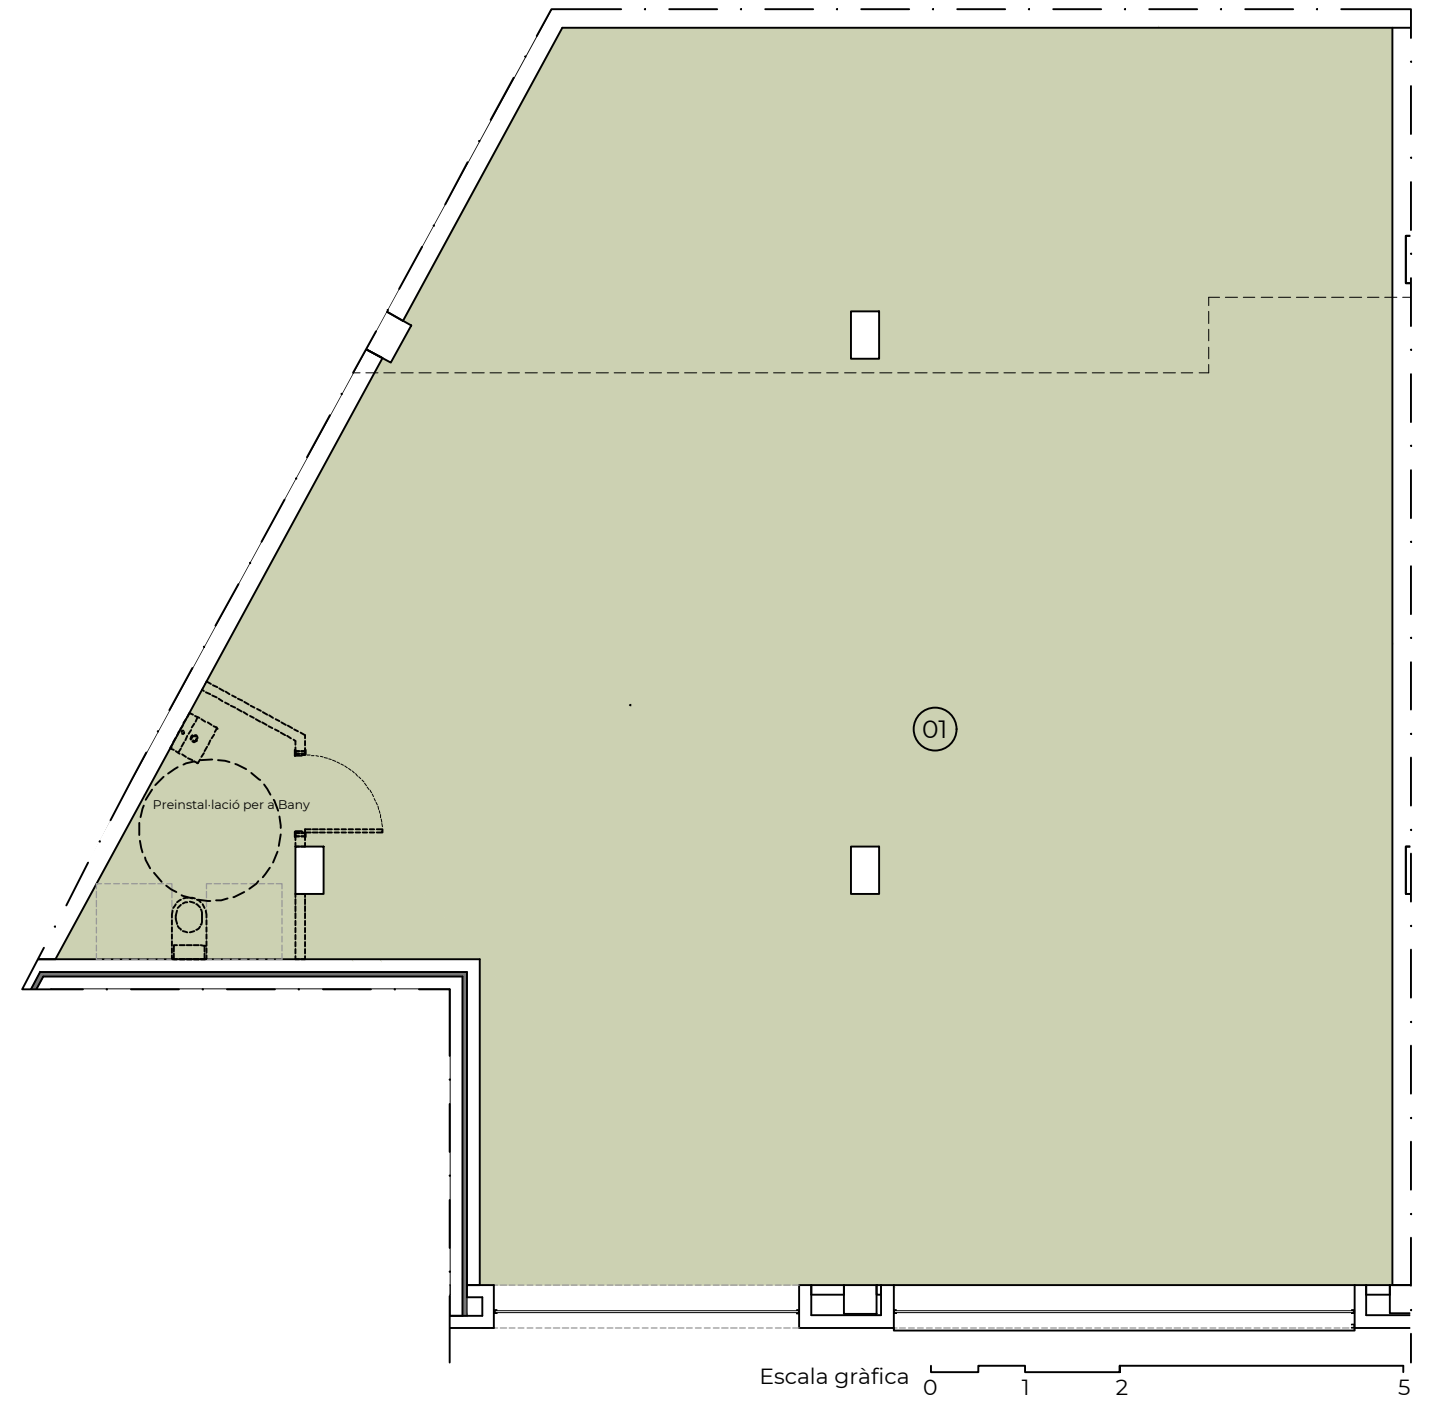

EDIFICI BONANOVA LOCAL 01 CARRER DIAGONAL 34, CENTELLES

Escala/Portal A
Planta/es Baixa
Local 01

Superfícies

Útil interior aproximada 146.19 m²

Construïda interior 155.12 m²

Superfícies Útils per estància

1.Espai interior 146.19 m²