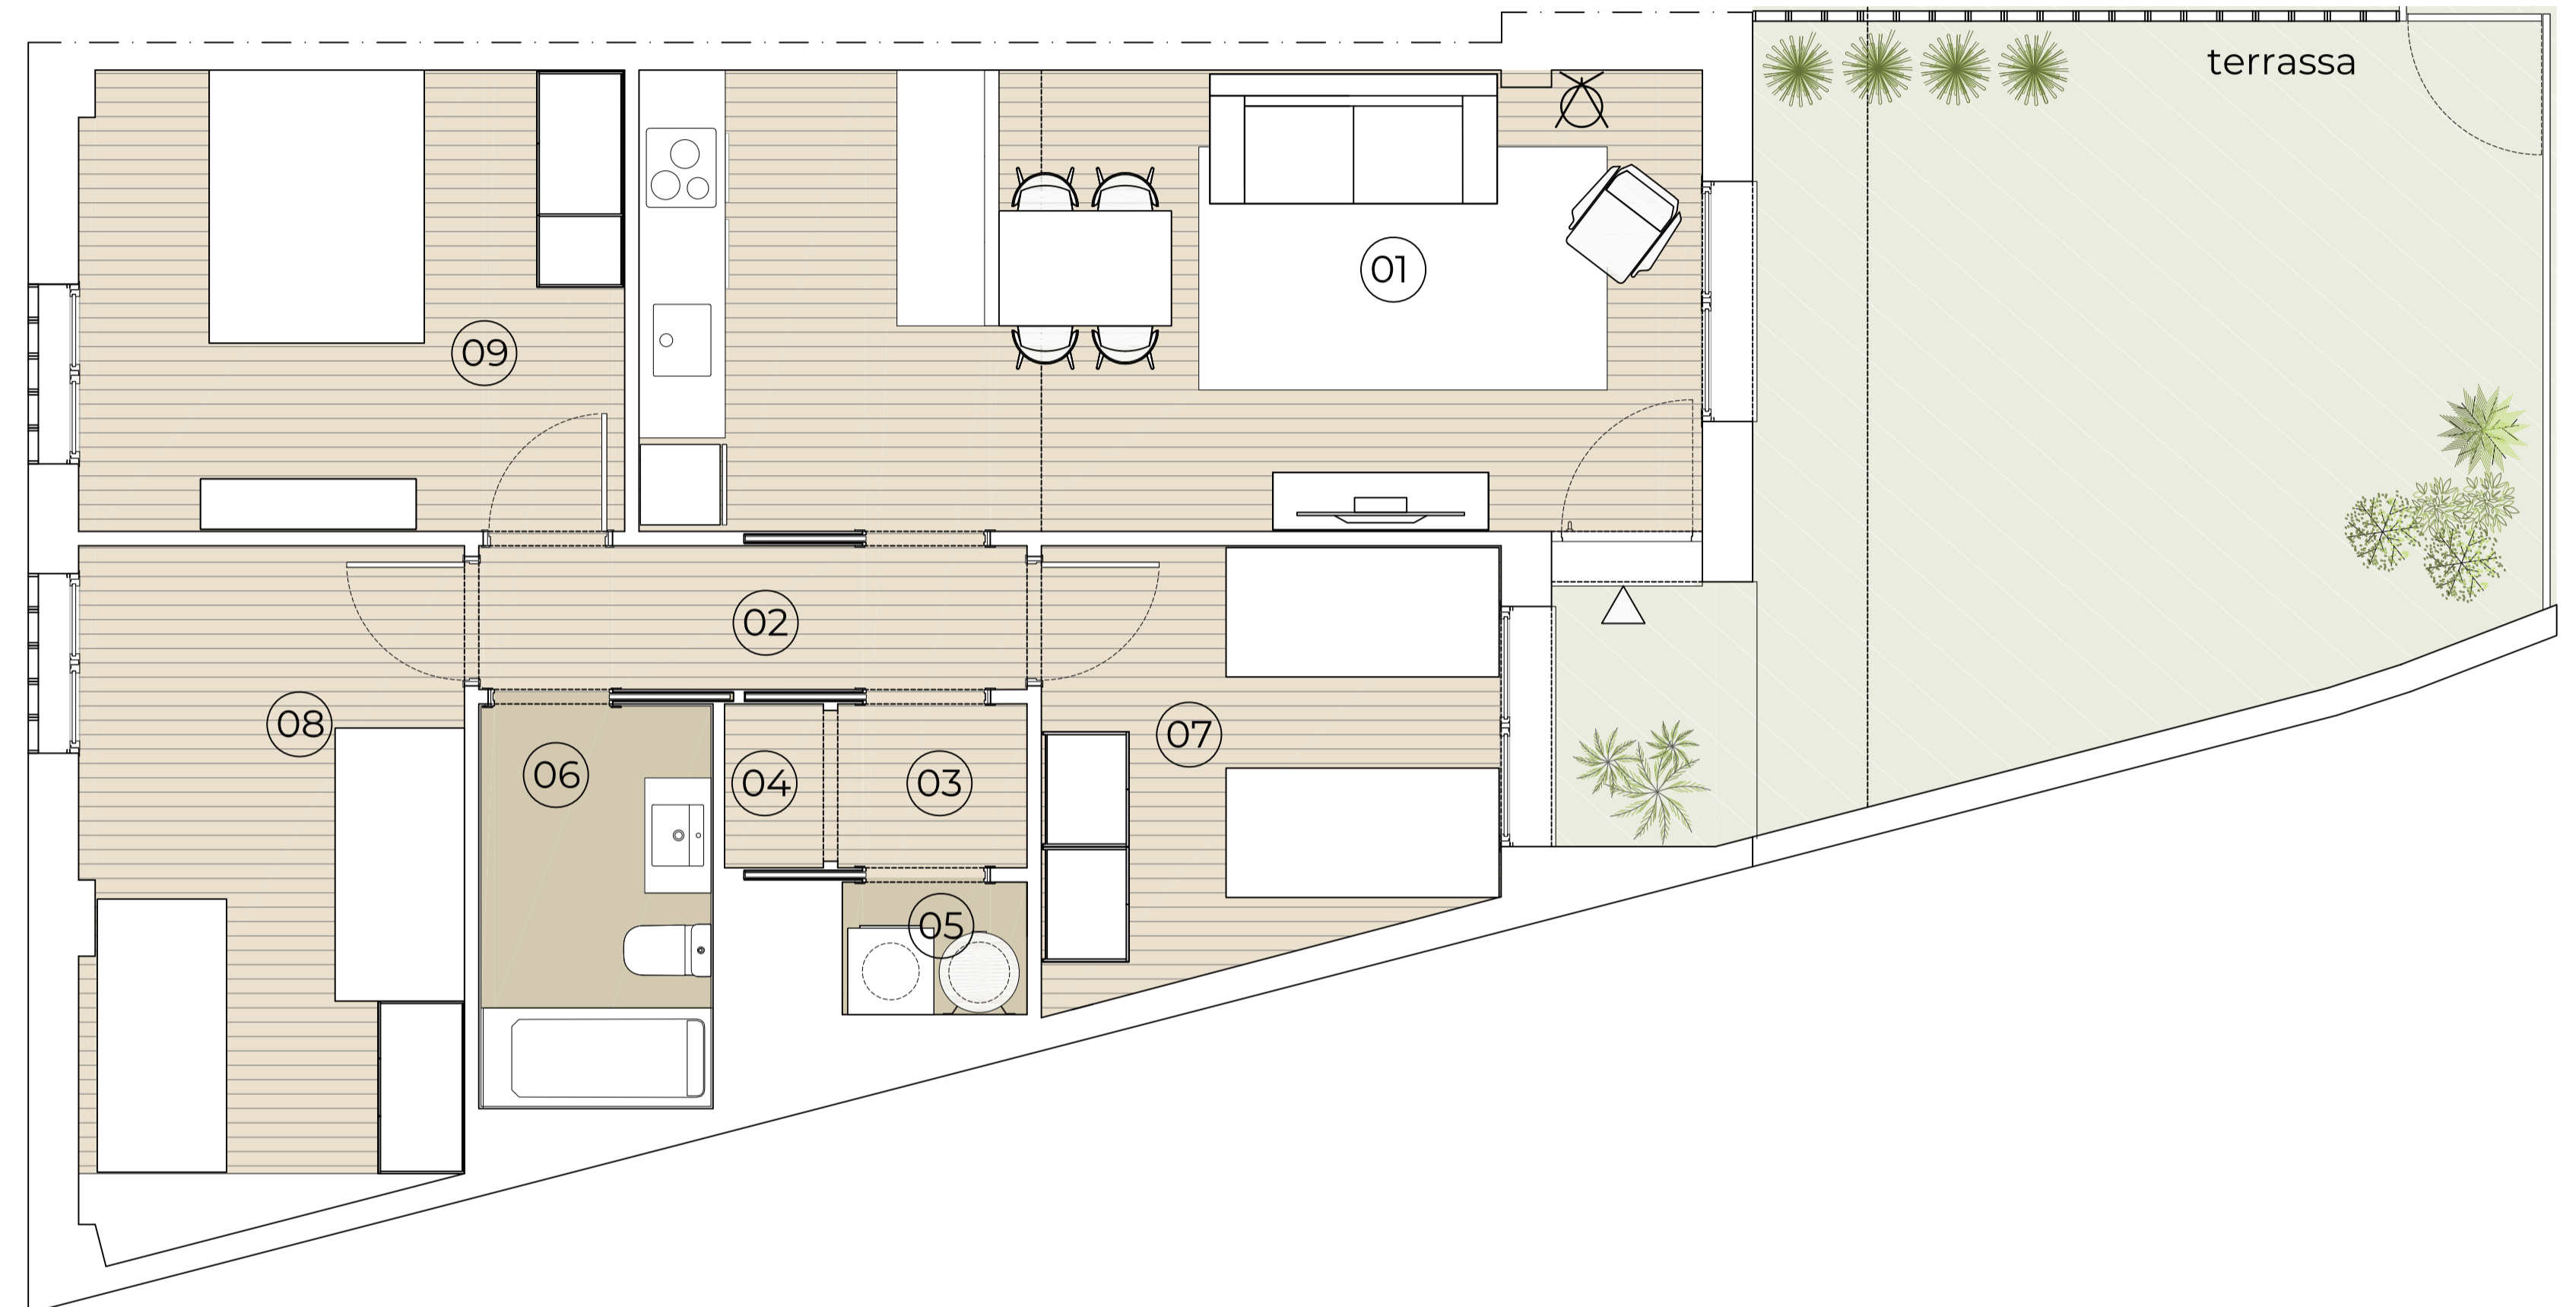

EDIFICI BONANOVA HABITATGE BAIXOS 4^a CARRER DIAGONAL 34, CENTELLES

Escala/Portal B
Planta/es Baixa
Habitatge B 4^a
Dormitoris 3 Dormitoris

Superfícies

Útil interior aproximada 68.47 m²
Útil espai exterior 29.77 m²

Construïda interior 83.91 m²

Superfícies Útils per estància

1.Sala-Menjador-Cuina	23.75 m ²	7.Dormitori	9.16 m ²
2.Distribuidor	3.81 m ²	8.Dormitori	11.67 m ²
3.Distribuidor	1.50 m ²	9.Dormitori	12.16 m ²
4.Armari	0.78 m ²		
5.Safareig	1.18 m ²	Terrassa	29.77 m ²
6.Bany	4.46 m ²		