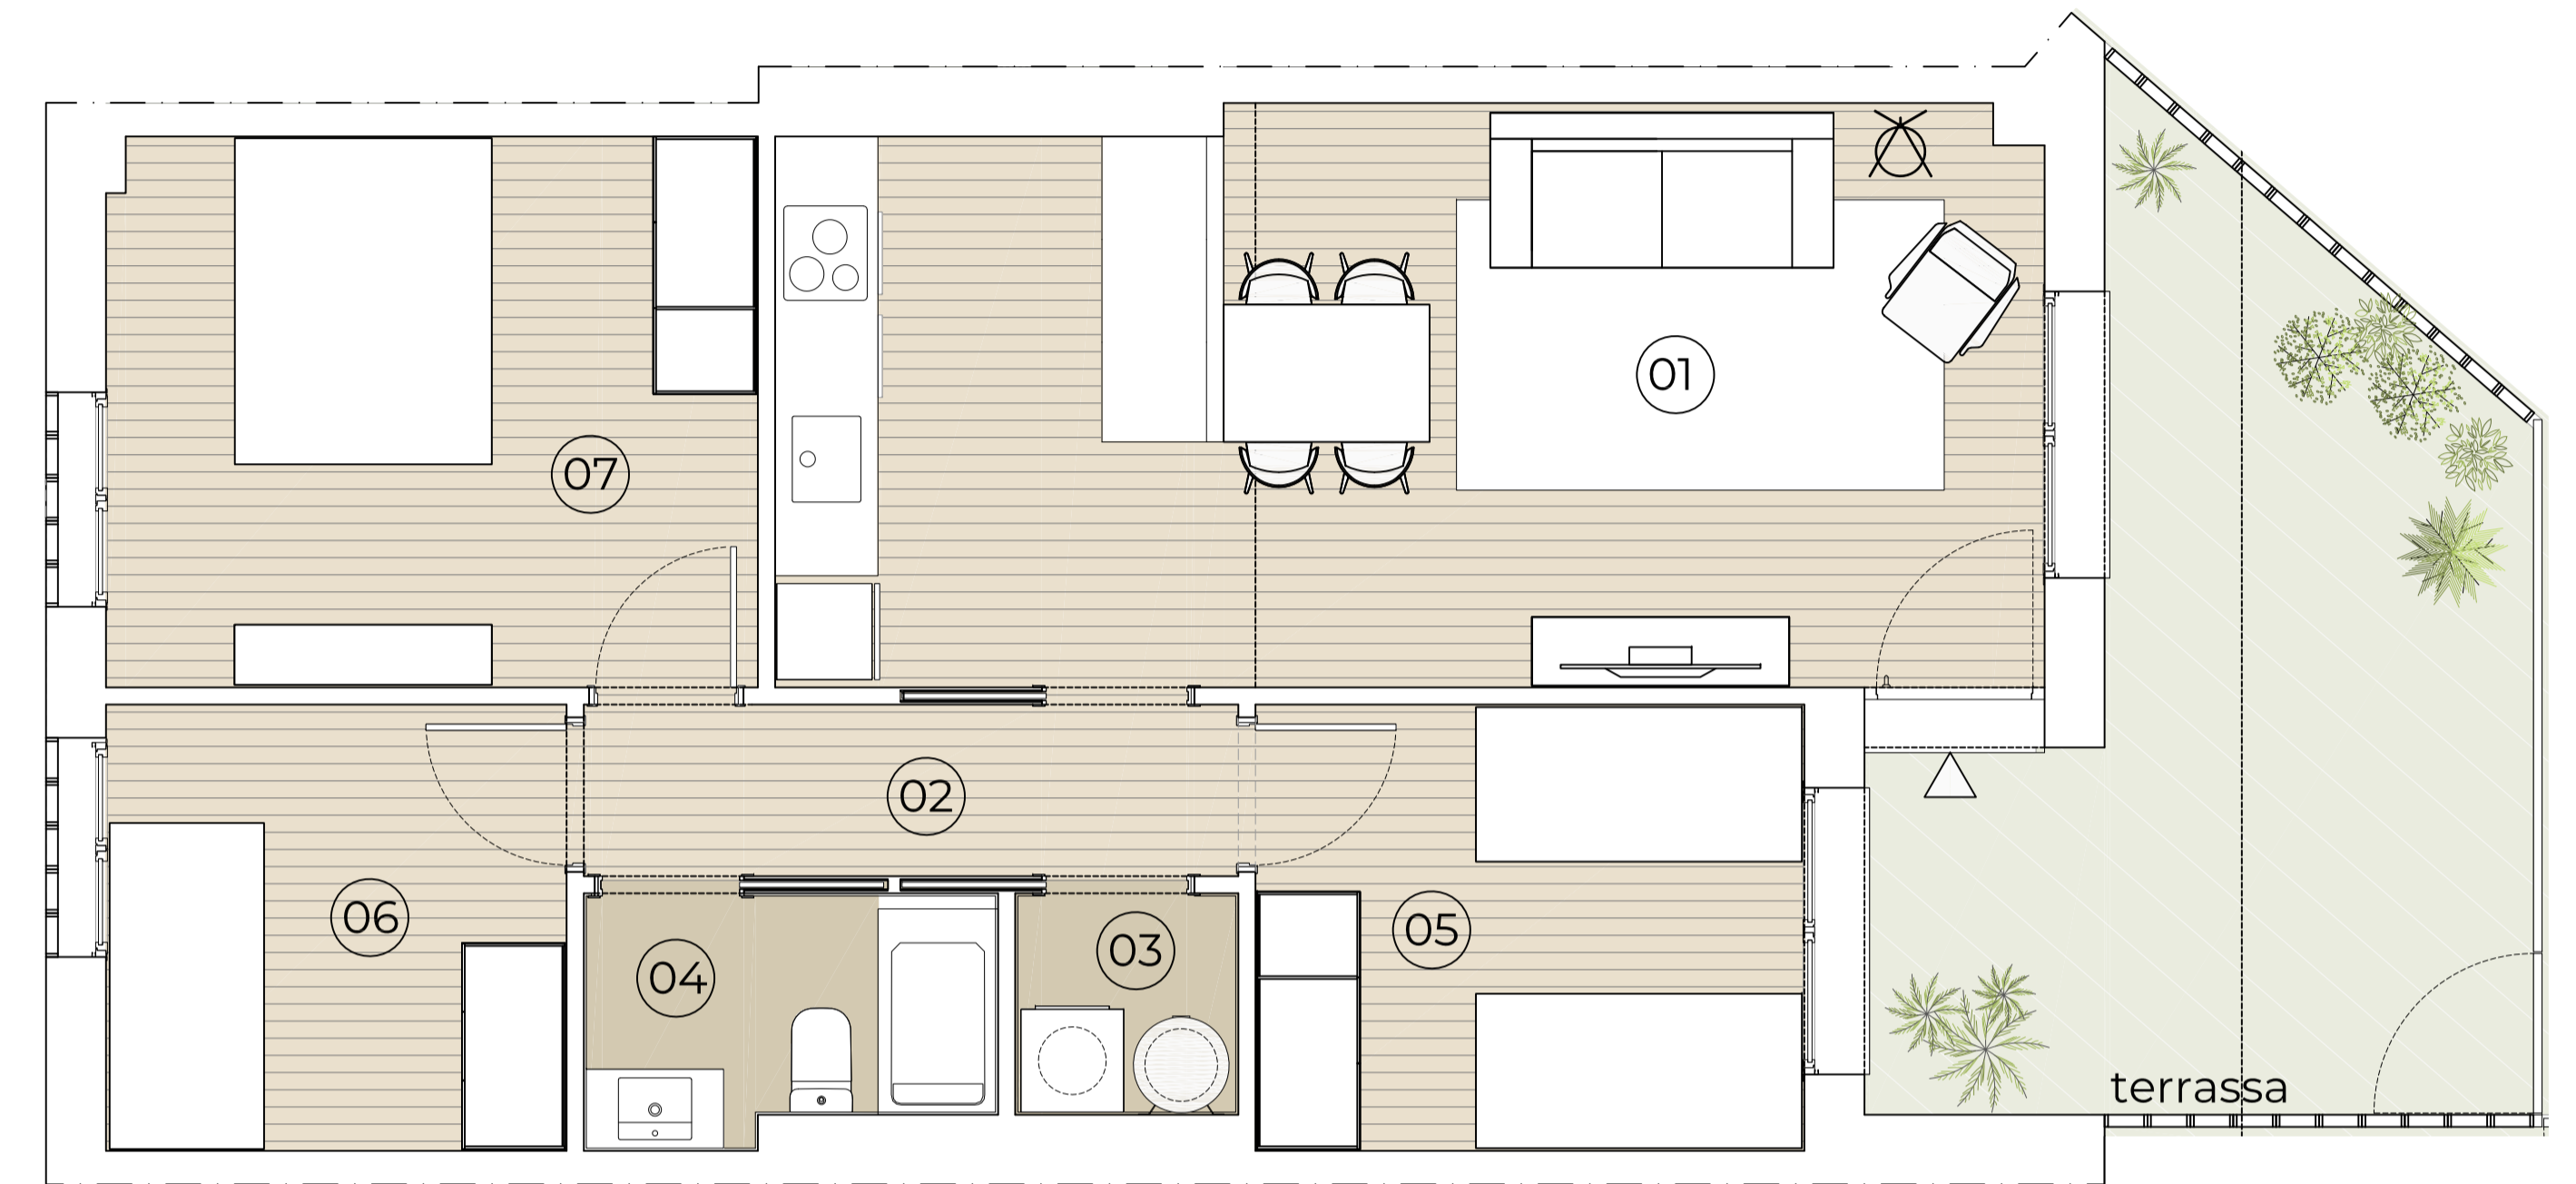

EDIFICI BONANOVA HABITATGE BAIXOS 1^a CARRER DIAGONAL 34, CENTELLES

Escala/Portal B
Planta/es Baixa
Habitatge B 1^a
Dormitoris 3 Dormitoris

Superfícies

Útil interior aproximada 60.69 m²
Útil espai exterior 15.70 m²

Construïda interior 71.65 m²

Superfícies Útils per estància

1.Sala-Menjador-Cuina	24.61 m ²	7.Dormitori	12.16 m ²
2.Distribuidor	3.81 m ²		
3.Safareig	1.60 m ²	Terrassa	15.70 m ²
4.Bany	3.21 m ²		
5.Dormitori	8.32 m ²		
6.Dormitori	6.98 m ²		

Escala gràfica 0 1 2 5