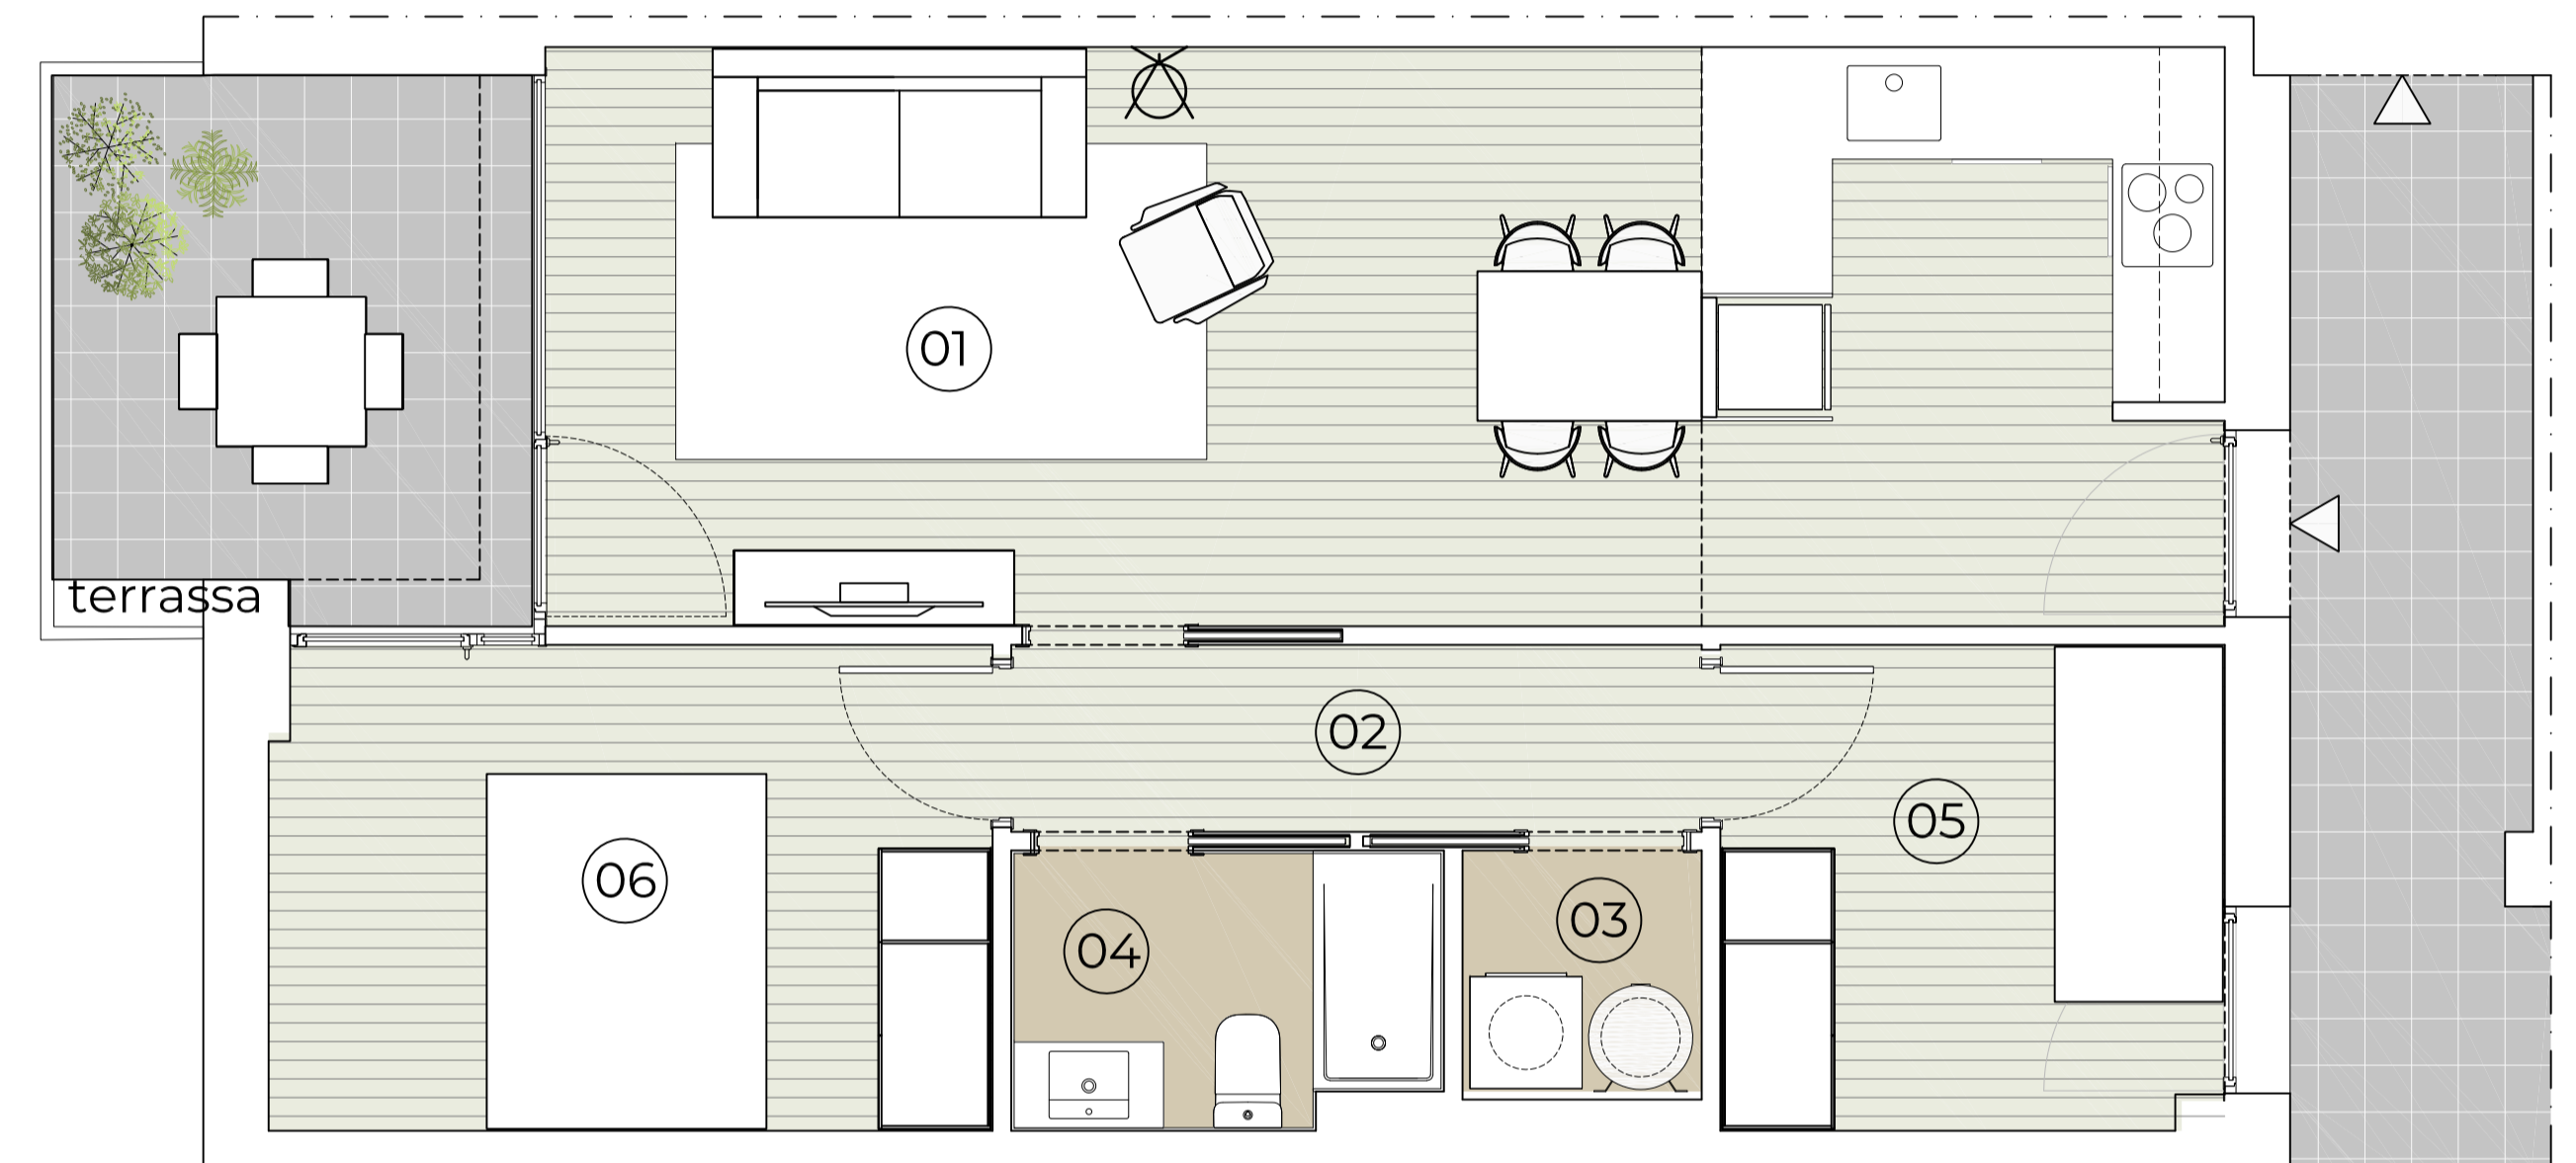

EDIFICI BONANOVA HABITATGE 2°2ª CARRER DIAGONAL 34, CENTELLES

Escala/Portal B
Planta/es 2ª
Habitatge 2° 2ª
Dormitoris 2 Dormitoris

Superfícies

Útil interior aproximada 53.40 m2
 Útil espai exterior 7.27 m2

Construïda interior 61.76 m2

Superfícies Útils per estància

1.Sala-Menjador-Cuina 27.87 m2
 2.Distribuidor 3.70 m2
 3.Safareig 1.58 m2
 4.Bany 3.22 m2
 5.Dormitori 7.02 m2
 6.Dormitori 10.01 m2

Terrassa 7.27 m2