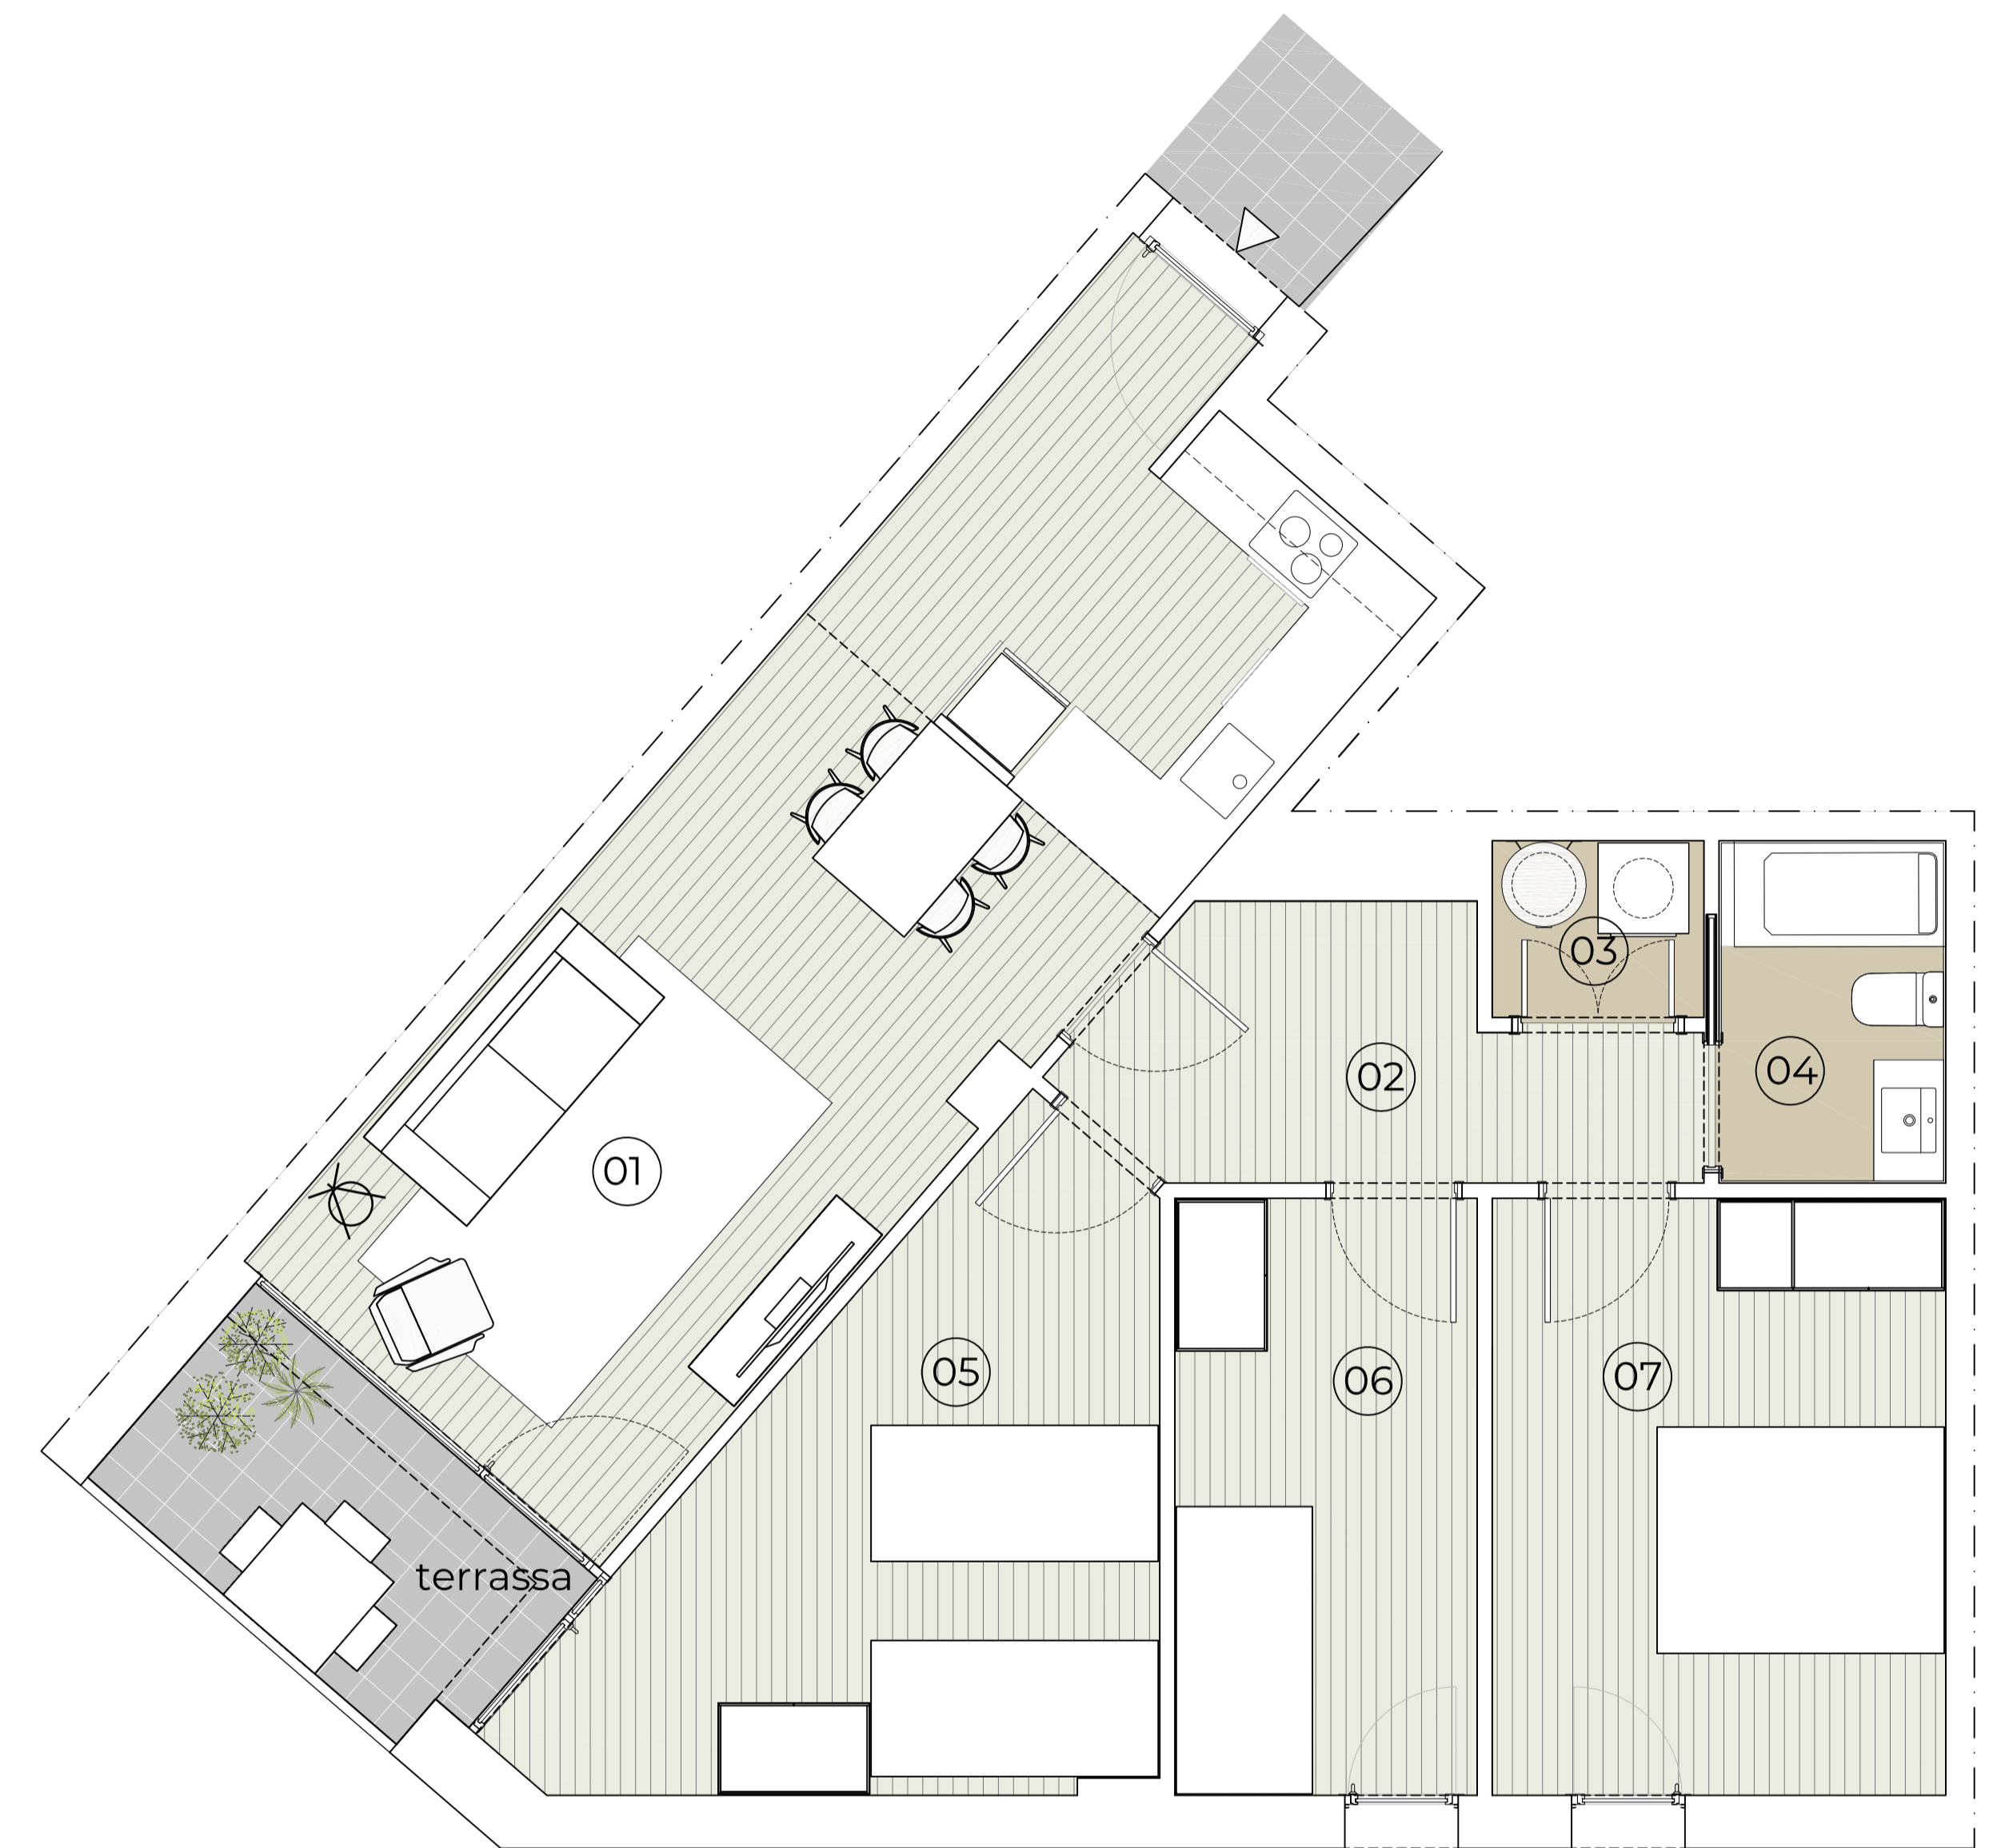

EDIFICI BONANOVA HABITATGE 1º3ª CARRER DIAGONAL 34, CENTELLES

Escala gràfica 0 1 2 5

Escala/Portal B
Planta/es Primera
Habitatge 1º 3ª
Dormitoris 3 Dormitoris

Superfícies

Útil interior aproximada 70.03 m2
Útil espai exterior 4.97 m2

Construïda interior 81.30 m2

Superfícies Útils per estància

1.Sala-Menjador-Cuina	26.62 m2	7.Dormitori	11.85 m2
2.Distribuidor	5.98 m2	Terrassa	4.97 m2
3.Safareig	1.56 m2		
4.Bany	3.29 m2		
5.Dormitori	12.83 m2		
6.Dormitori	7.90 m2		