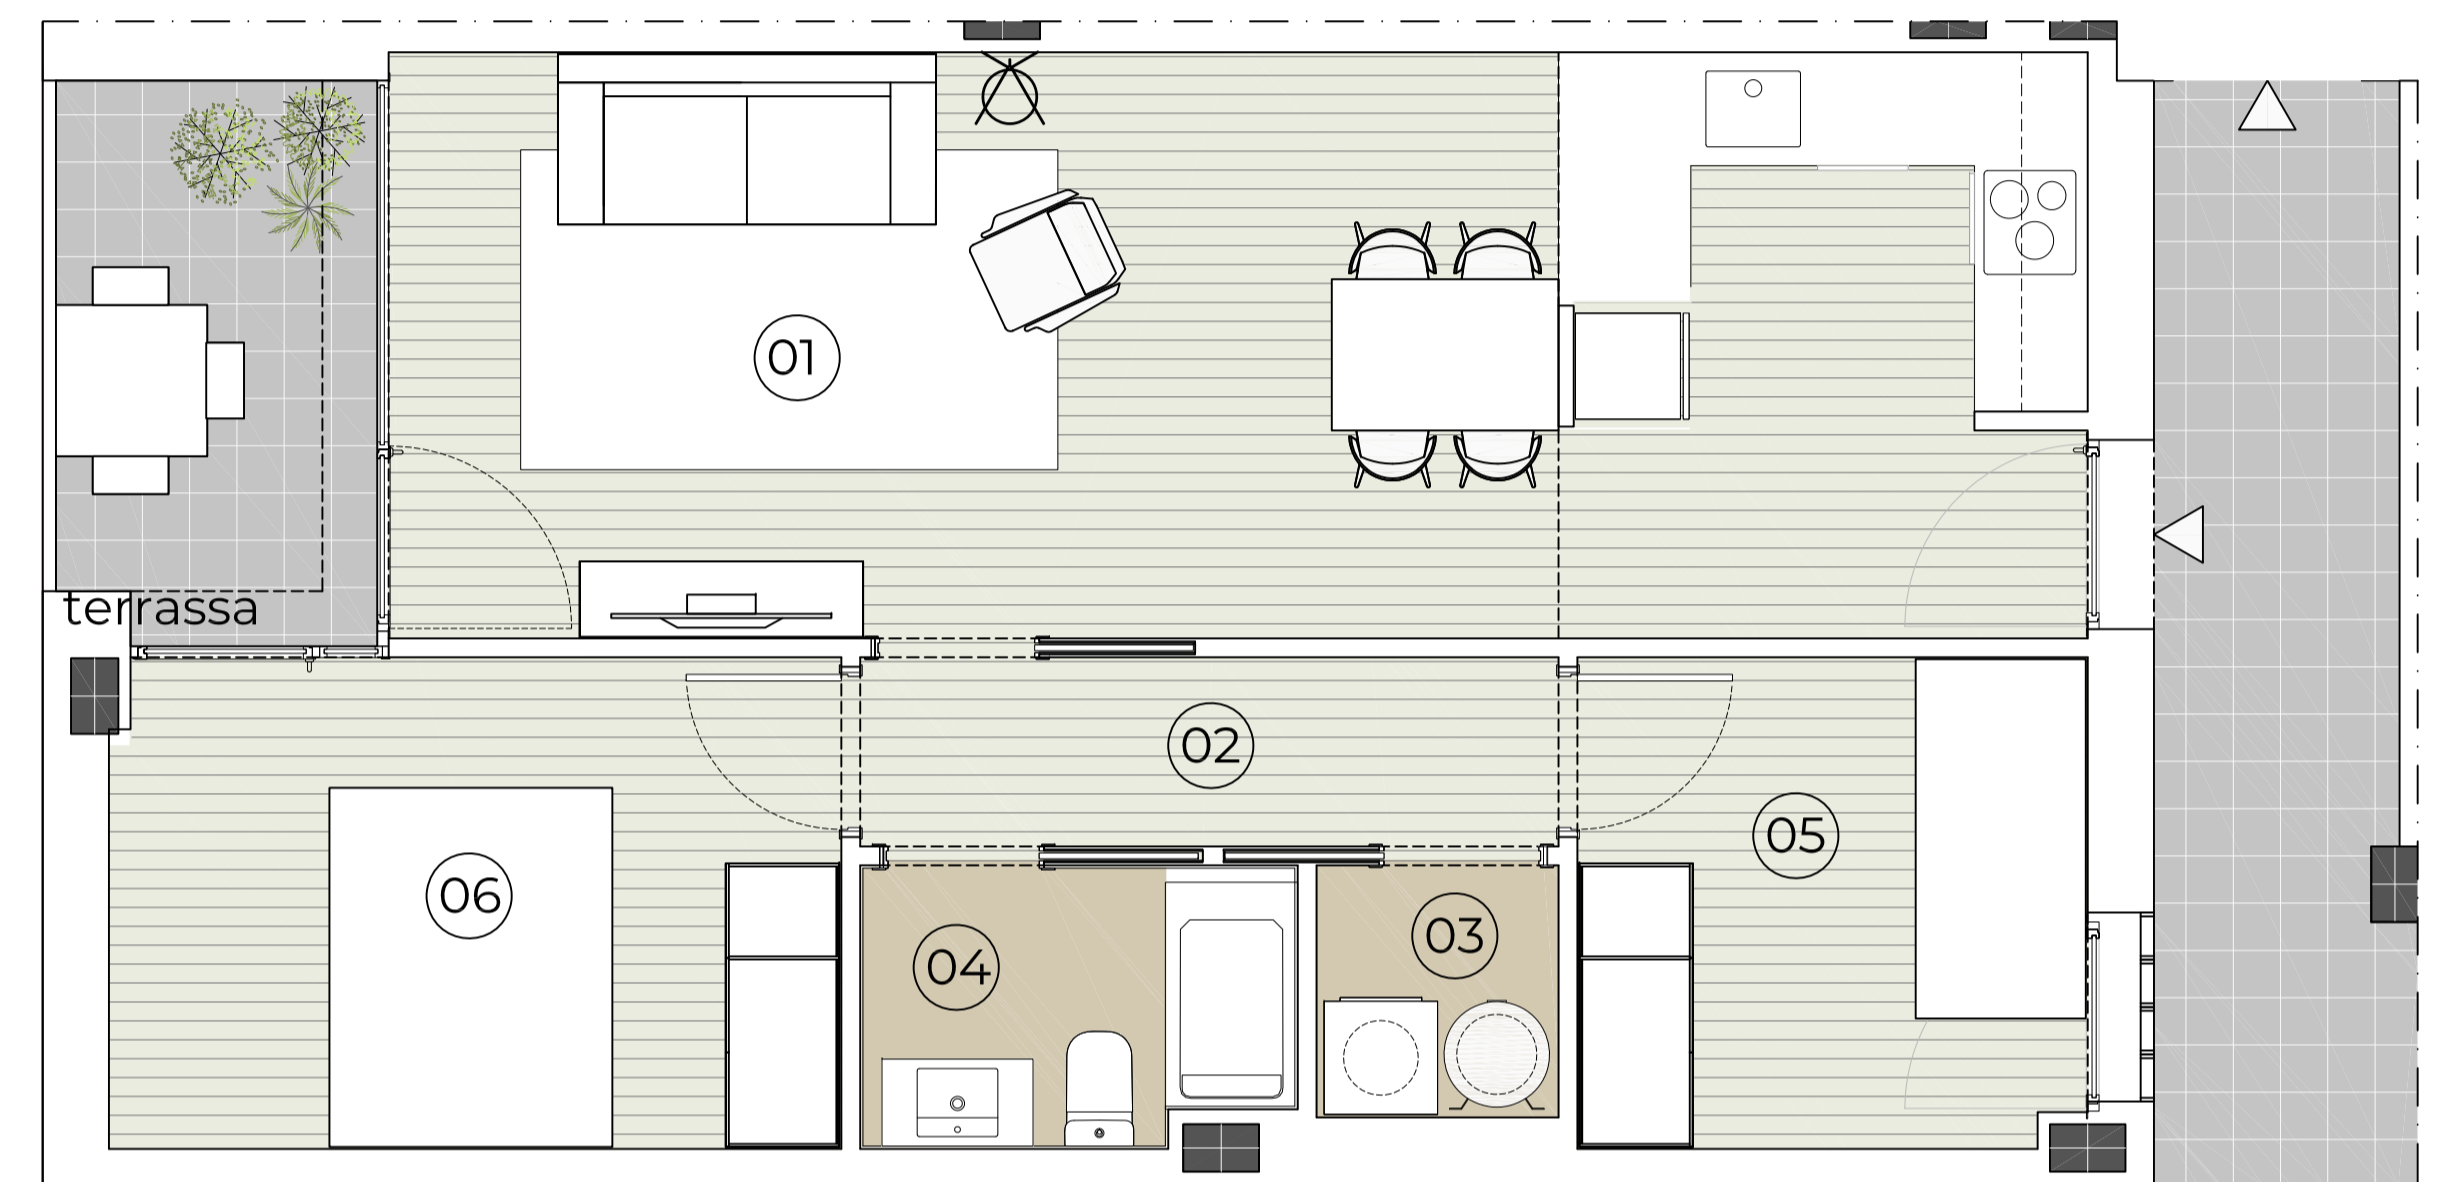

# EDIFICI BONANOVA HABITATGE 1º2ª CARRER DIAGONAL 34, CENTELLES

**Escala/Portal** B  
**Planta/es** 1ª  
**Habitatge** 1º 2ª  
**Dormitoris** 2 Dormitoris

## Superfícies

Útil interior aproximada 53.44 m2  
Útil espai exterior 4.97 m2

**Construïda interior** 61.77 m2

## Superfícies Útils per estància

1.Sala-Menjador-Cuina 27.81 m2  
2.Distribuidor 3.70 m2  
3.Safareig 1.71 m2  
4.Bany 3.22 m2  
5.Dormitori 6.97 m2  
6.Dormitori 10.03 m2

Terrassa 4.97 m2