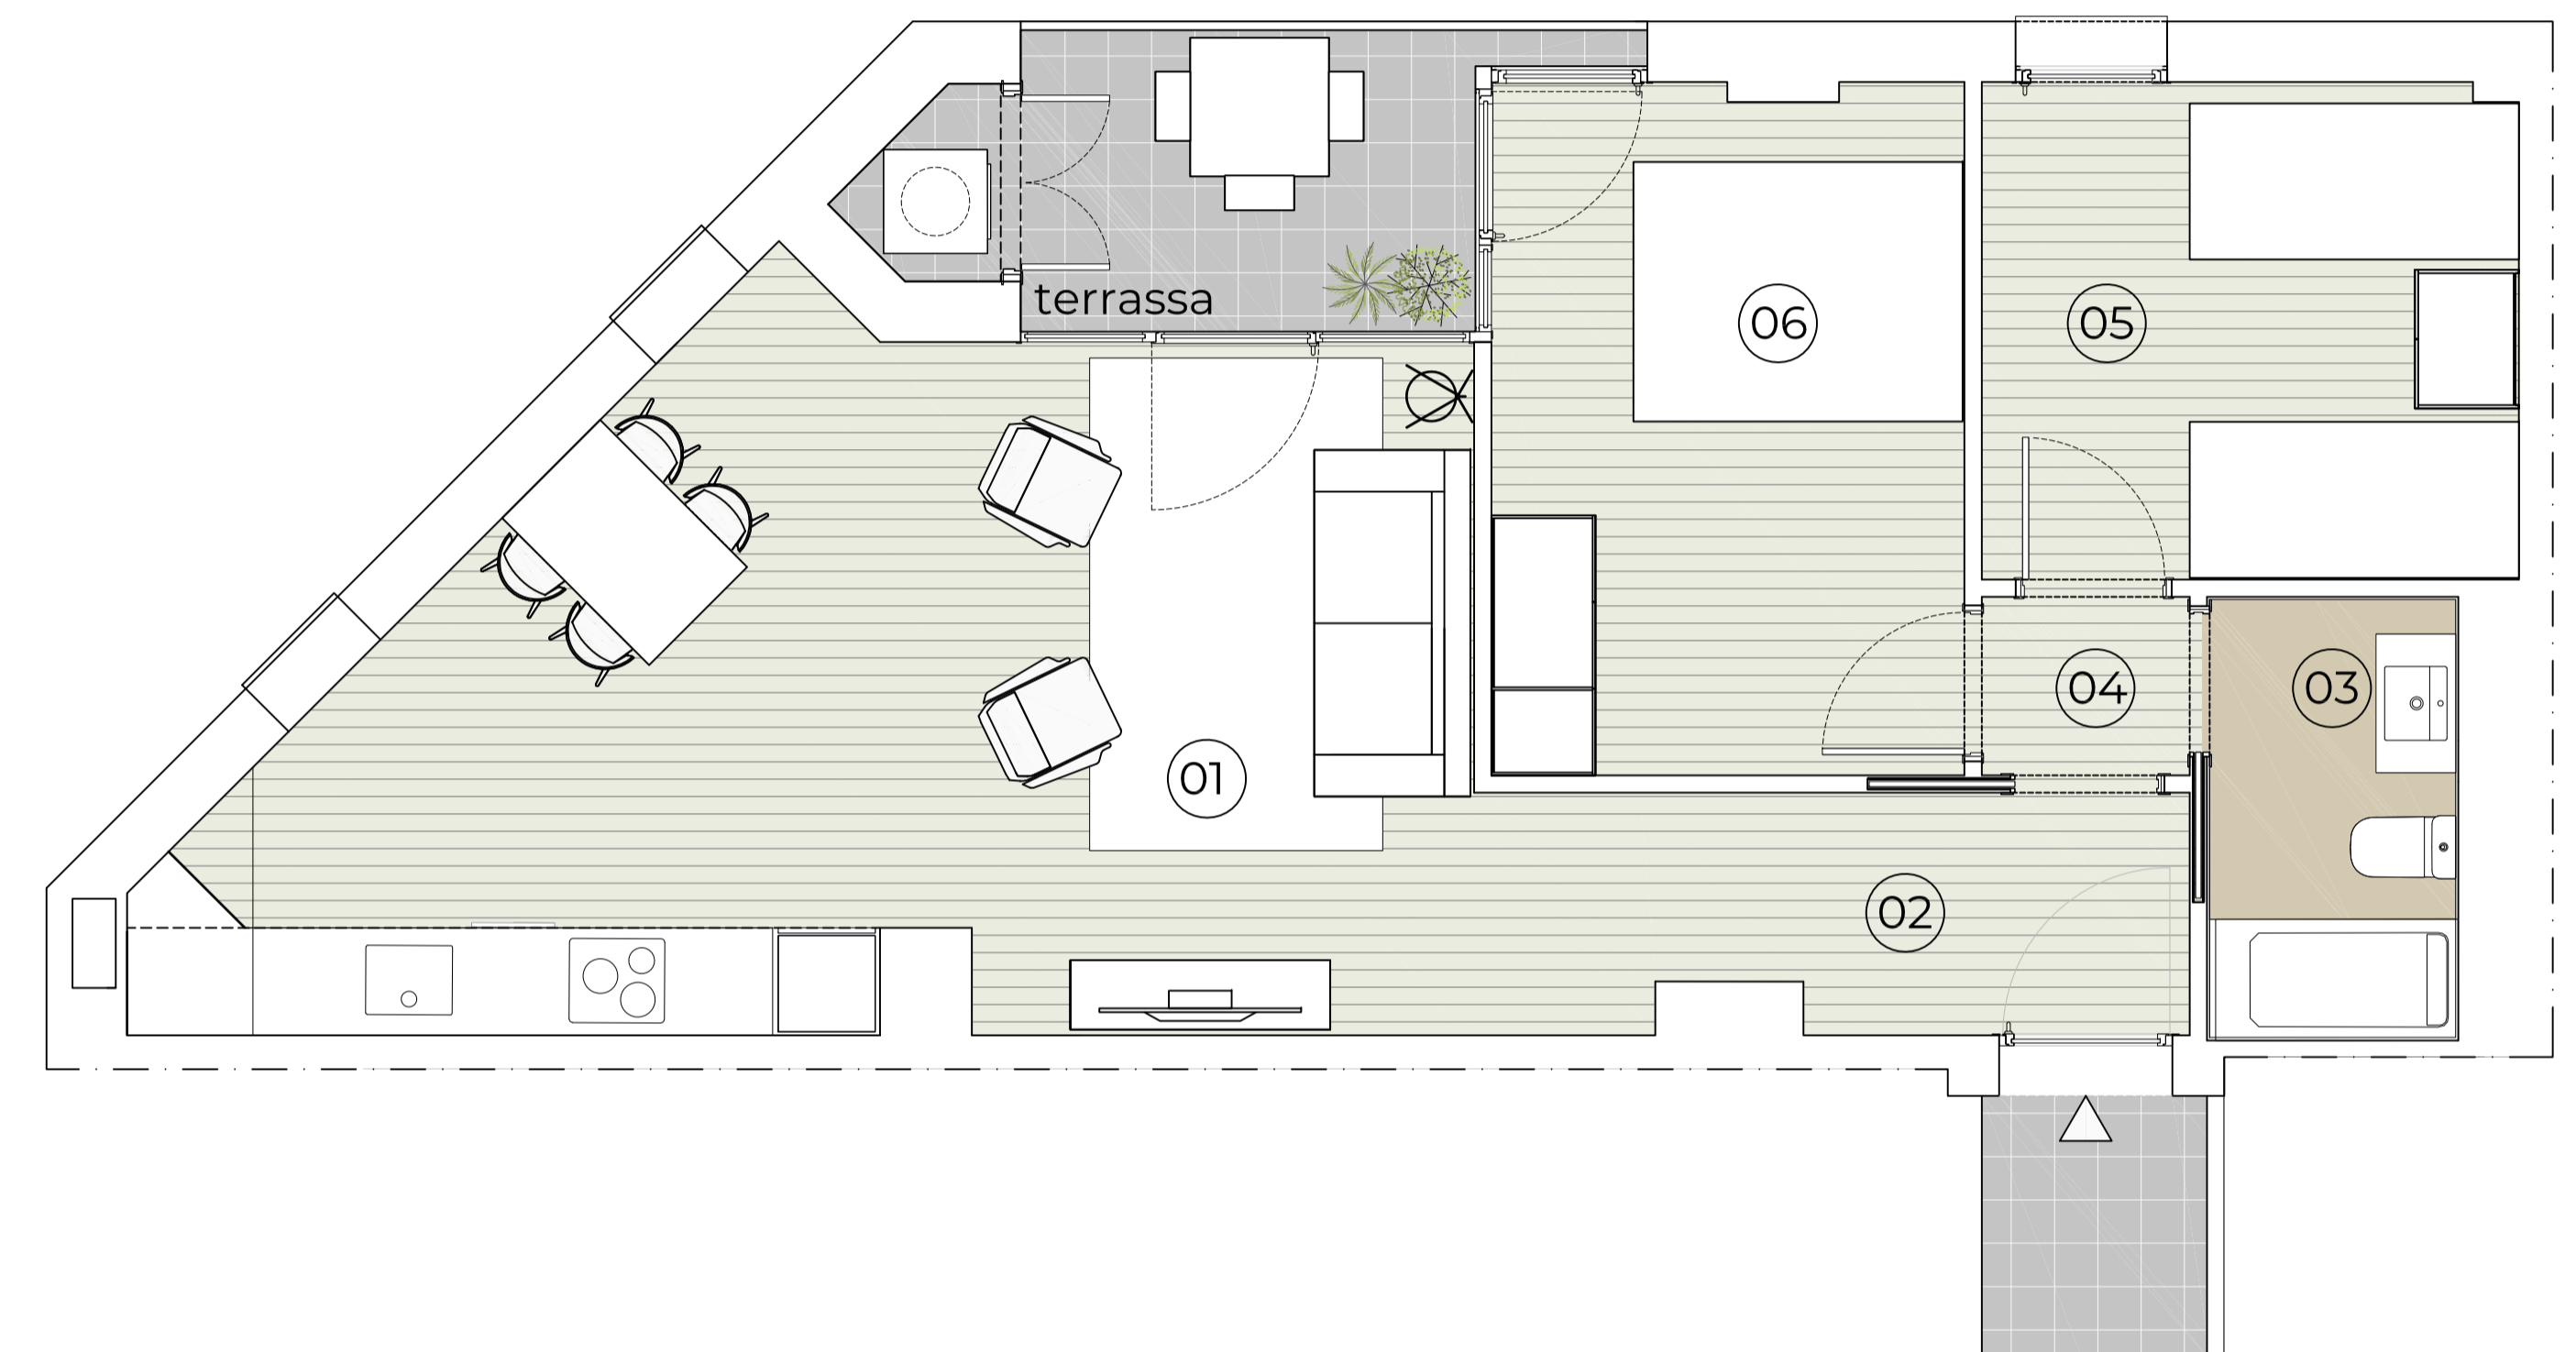

EDIFICI BONANOVA HABITATGE 1^o 1^a CARRER DIAGONAL 34, CENTELLES

Escala gràfica 0 1 2 5

Escala/Portal B
Planta/es 1^a
Habitatge 1^o 1^a
Dormitoris 2 Dormitoris

Superfícies

Útil interior aproximada 56.13 m²
Útil espai exterior 5.62 m²

Construïda interior 68.96 m²

Superfícies Útils per estància

1.Sala-Menjador-Cuina 26.06 m²
2.Rebedor 5.52 m²
3.Bany 3.59 m²
4.Distribuidor 1.24 m²
5.Dormitori 8.87 m²
6.Dormitori 10.85 m²

Terrassa 5.62 m²