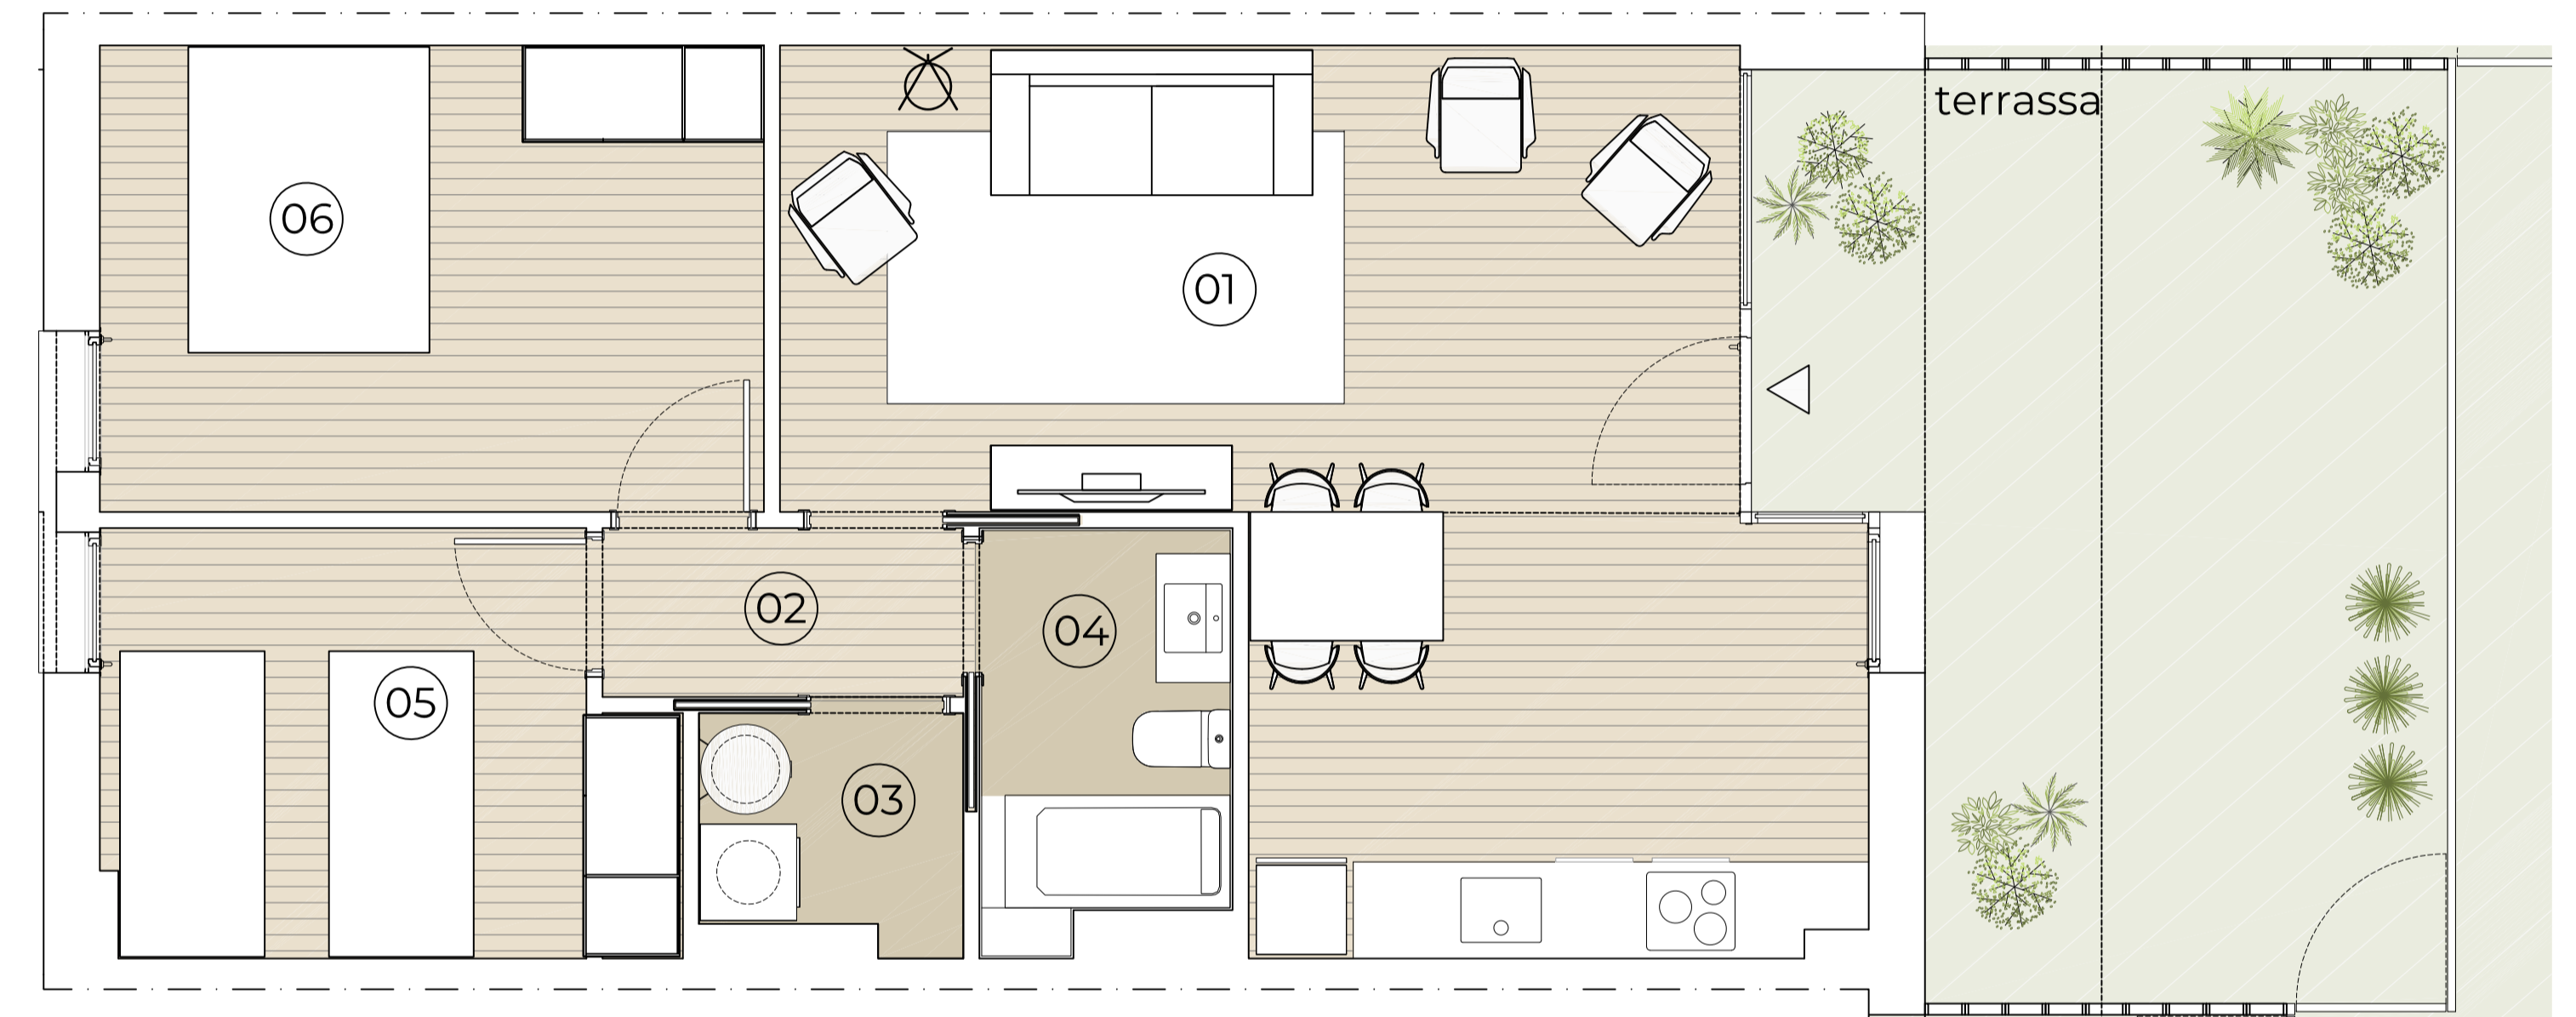

EDIFICI BONANOVA HABITATGE BAIXOS 2^a CARRER SANT JOSEP 27, CENTELLES

DORSERAN

Escala/Portal A
Planta/es Baixa
Habitatge B 2^a
Dormitoris 2 Dormitoris

Superfícies

Útil interior aproximada 57.07 m²
Útil espai exterior 21.84 m²

Construïda interior 66.75 m²

Superfícies Útils per estància

1.Sala-Menjador-Cuina 27.89 m²
2.Distribuidor 2.36 m²
3.Safareig 2.27 m²
4.Bany 3.62 m²
5.Dormitori 8.95 m²
6.Dormitori 11.98 m²

Terrassa 21.84 m²

Escala gràfica